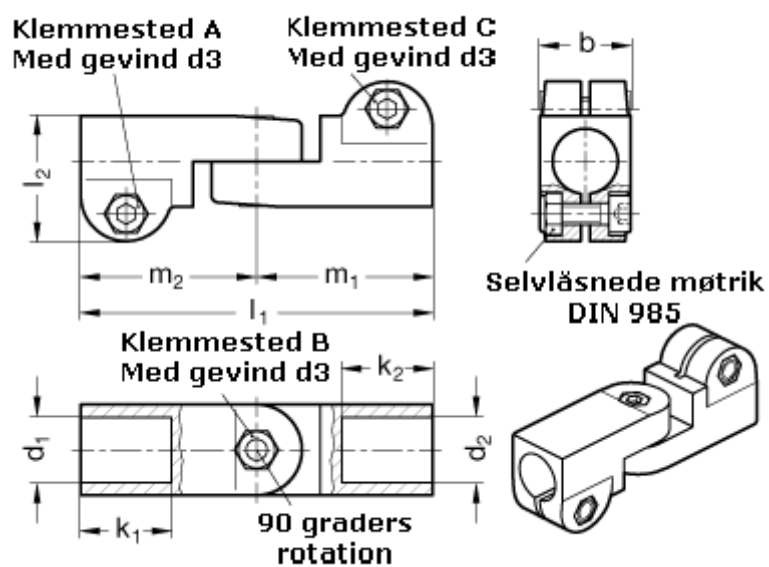

Varenummer: 20285B14B182SW
Beskrivelse: E+G laskeforbindelse
GN285-B14-B18-2-SW

Mål

$b = 25$	$m_1 = 48.5$
$d_1 = B14$	$m_2 = 48.5$
$d_2 = B18$	
$d_3 = M 6$	
$k_1 = 25$	
$k_2 = 25$	
$l_1 = 97$	
$l_2 = 34.5$	